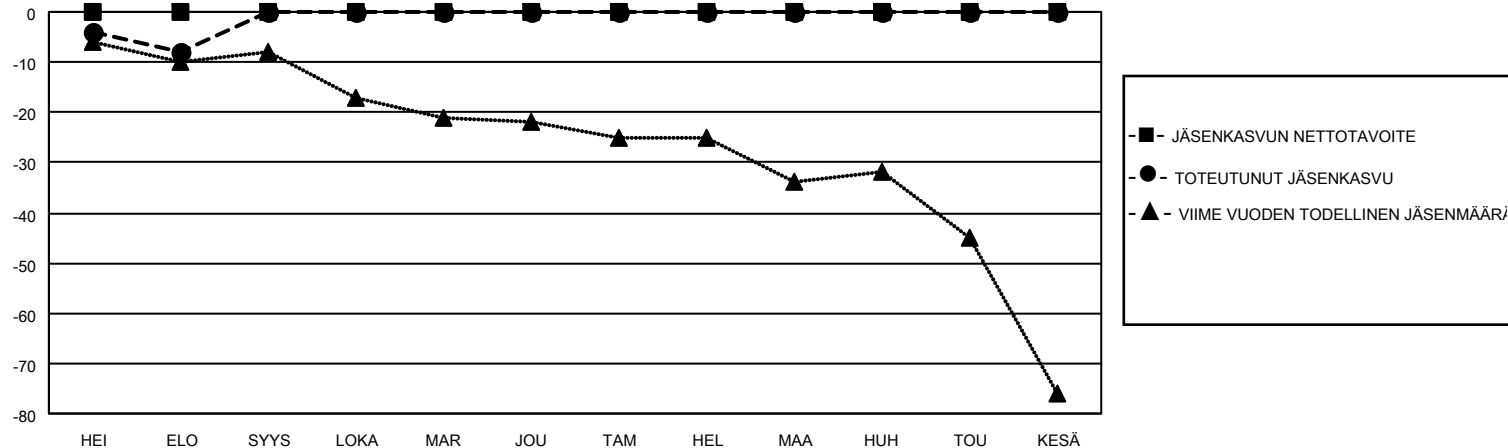

MONTHLY MEMBERSHIP PROGRESS REPORT

SIJAINTI FINLAND

District 107 H

Results as of: 8/31/2021

Klubit				jäsentä			
TULOKSET 2021-2022				TULOKSET 2021-2022			
NELJÄNNES	UUDEN KLUBIN TAVOITE	UUDET KLUBIT	LOPETETUT KLUBIT	NELJÄNNES	JÄSENKASVUN NETTOTAVOITE	TOTEUTUNUT JÄSENKASVU	POISTETUT JÄSENET (mukaan lukien siirrot)
HEI/ELO/SYYS	0	0	0	HEI/ELO/SYYS	0	1	8
LOKA/MAR/JOU	0	0	0	LOKA/MAR/JOU	0	0	0
TAM/HEL/MAA	0	0	0	TAM/HEL/MAA	0	0	0
HUH/TOU/KESÄ	0	0	0	HUH/TOU/KESÄ	0	0	0

TAVOITTEET JA UUDET KLUBIT, KUMULATIIVINEN

TAVOITTEET JA JÄSENET, KUMULATIIVINEN

LAKKAUTETUT KLUBIT: 0

ERONNEET JÄSENET

KUOLLUT	2
KLUBI LAKKAUTETTU MUU	0
YHTEENSÄ	6
	8

0 CLUBS OF 46 LISÄNNYT YHDEN TAI USEAMMAN UUTTA JÄSENTÄ