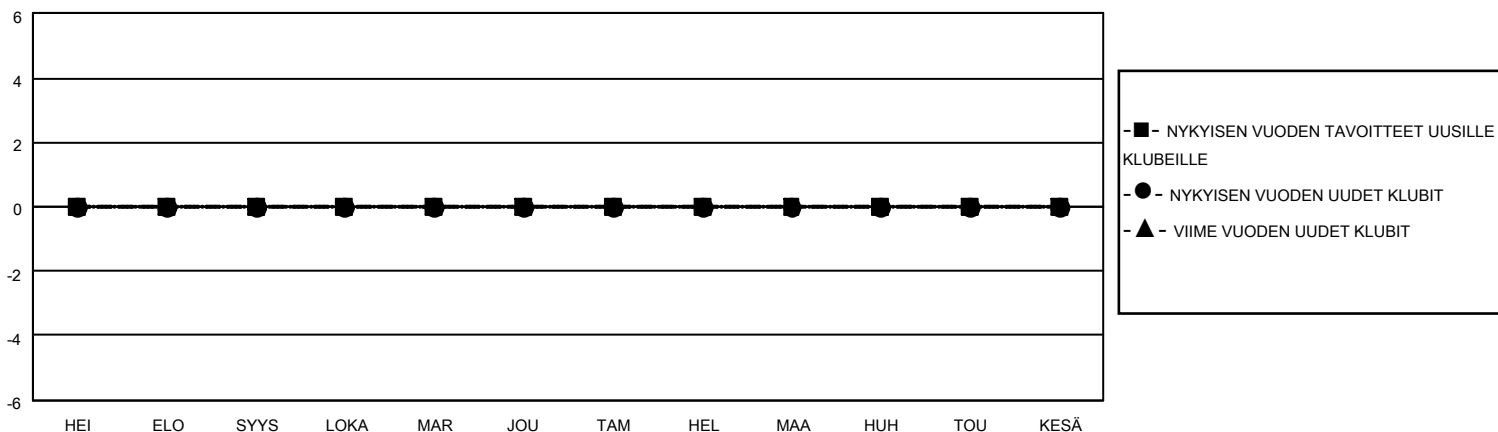

MONTHLY MEMBERSHIP PROGRESS REPORT

SIJAINTI FINLAND

District 107 H

Results as of: 8/31/2021

Klubit				jäsentä			
TULOKSET 2021-2022				TULOKSET 2021-2022			
NELJÄNNES	UUDEN KLUBIN TAVOITE	UUDET KLUBIT	LOPETETUT KLUBIT	NELJÄNNES	JÄSENKASVUN NETTOTAVOITE	TOTEUTUNUT JÄSENKASVU	POISTETUT JÄSENET (mukaan lukien siirrot)
HEI/ELO/SYYS	0	0	0	HEI/ELO/SYYS	0	1	8
LOKA/MAR/JOU	0	0	0	LOKA/MAR/JOU	0	0	0
TAM/HEL/MAA	0	0	0	TAM/HEL/MAA	0	0	0
HUH/TOU/KESÄ	0	0	0	HUH/TOU/KESÄ	0	0	0

TAVOITTEET JA UUDET KLUBIT, KUMULATIIVINEN